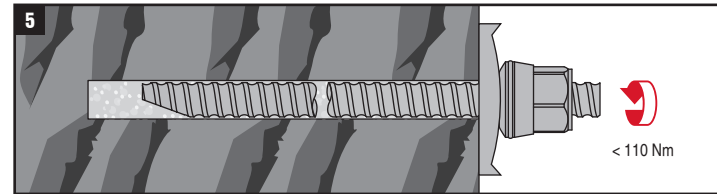

## HFD-XT

1.1	Type	Dowel diameter (mm)	Dowel length (mm)	$d_0$ (mm)	$h_1$ (mm)
	HFD-XT	25	1200 - 2100	28	Dowel length + 50

2033960-04.2012