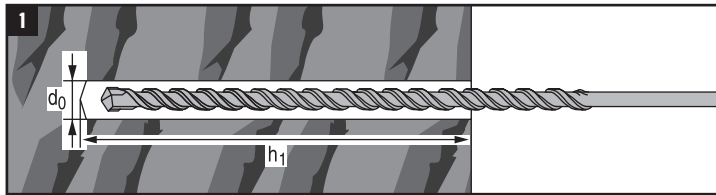

## HFD-XT

1.1	Type	Dowel diameter (mm)	Dowel length (mm)	$d_0$ (mm)	$h_1$ (mm)
	HFD-XT	25	1200 - 2100	28	Dowel length + 50

2033960-04.2012