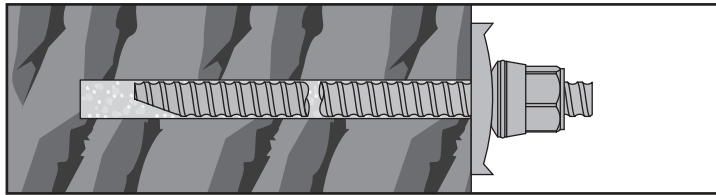

## HFD-XT

1.1	Type	Dowel diameter (mm)	Dowel length (mm)	$d_0$ (mm)	$h_1$ (mm)
	HFD-XT	25	1200 - 2100	28	Dowel length + 50

2033960-04.2012