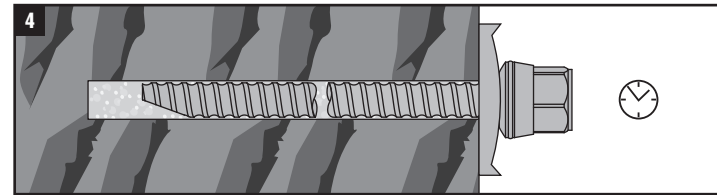

## HFD-XT

1.1	Type	Dowel diameter (mm)	Dowel length (mm)	$d_0$ (mm)	$h_1$ (mm)
	HFD-XT	25	1200 - 2100	28	Dowel length + 50

2033960-04.2012