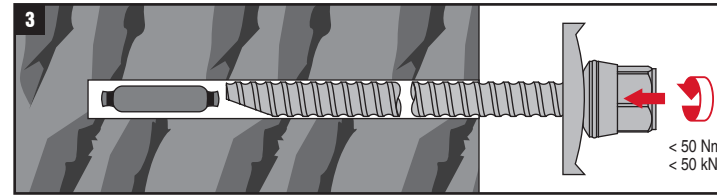

## HFD-XT

1.1	Type	Dowel diameter (mm)	Dowel length (mm)	$d_0$ (mm)	$h_1$ (mm)
	HFD-XT	25	1200 - 2100	28	Dowel length + 50

2033960-04.2012