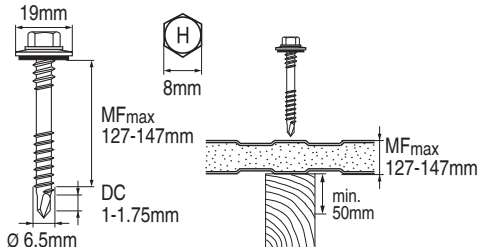

S-CDW 61C 6,5x200

206987

Rostfrei / Inox / Stainless

2114286